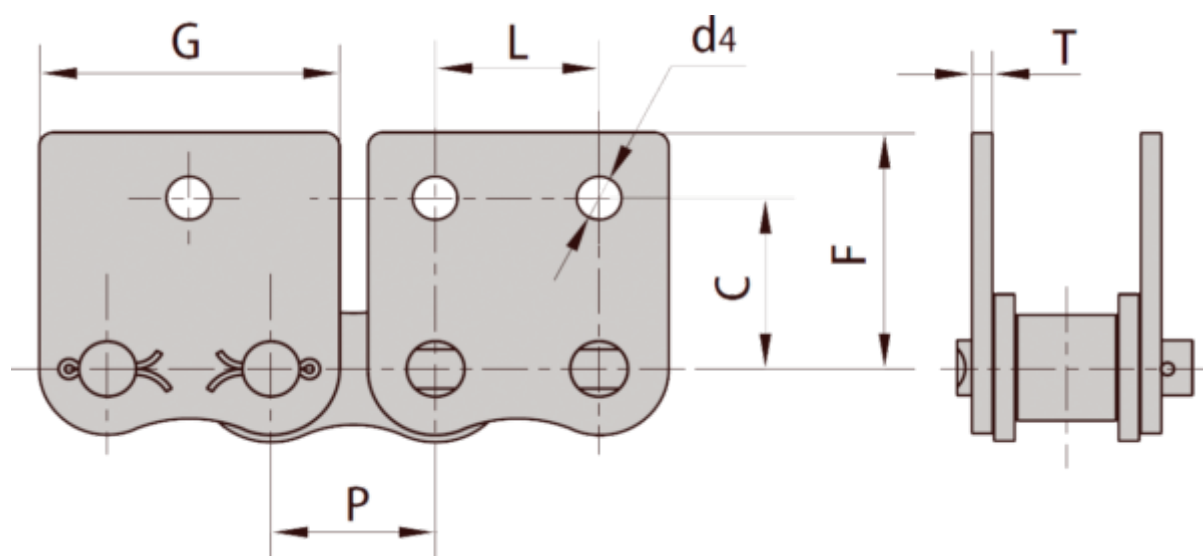

Varenummer: 6100110081062

Beskrivelse: 16B1

WSK2 Opretstående, 2 huller, begge sider. Stor plade. medbringer med fjederlås

## Mål

C = 23.15

D4 = 6.4

F = 34.0

G = 45.40

L = 25400

P = 25400

T = 3.10